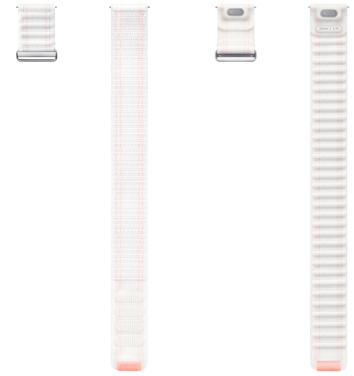

Samsung Galaxy Watch Fabric Band Pink

Marchio : Samsung

Codice prodotto: ET-SVL30SWEGEU

Nome del prodotto : Galaxy Watch Fabric Band Pink

- Cinturino sportivo realizzato in morbido tessuto
- Comodo da indossare
- Traspirante

Galaxy Watch 7, S/M

[Samsung Galaxy Watch Fabric Band Pink:](#)

Massima morbidezza al polso

Fabric Band per Galaxy Watch7 combina leggerezza del tessuto e facilità di chiusura. È progettato pensando al pianeta, usando materiali riciclati certificati UL. È l'ideale per un sonno di qualità senza interruzioni o nelle sessioni in palestra, per monitorare l'attività notturna e i progressi di allenamento.

Personalizza con un clic. Cambia stile con disinvoltura.

Cambia il cinturino e personalizza il tuo stile con un solo clic. Questo cinturino è l'accessorio ideale. Stai uscendo o sei già fuori casa? Nessun problema, con il nostro innovativo pulsante basterà un semplice clic per cambiare il cinturino con rapidità.

Samsung Galaxy Watch Fabric Band Pink. Tipo di prodotto: Band, Tipo di dispositivo compatibile:

Orologio intelligente, Colore del prodotto: Rosa, Bianco. Larghezza: 20 mm. Quantità per pacco: 1 pz

Caratteristiche		Caratteristiche	
Tipo di prodotto *	Band	Materiali *	Tessuto
Tipo di dispositivo compatibile *	Orologio intelligente	Dimensione del cinturino	S/M
Colore del prodotto *	Rosa, Bianco	Facile da rimuovere	✓
Compatibilità marca *	Samsung	Facile da applicare	✓
Compatibilità *	Galaxy Watch 7, Galaxy Watch4/5/6/7/FE/4 Classic/5 Classic/5 Pro	Dimensioni e peso	
		Larghezza	20 mm
		Contenuto dell'imballo	
		Quantità per pacco *	1 pz